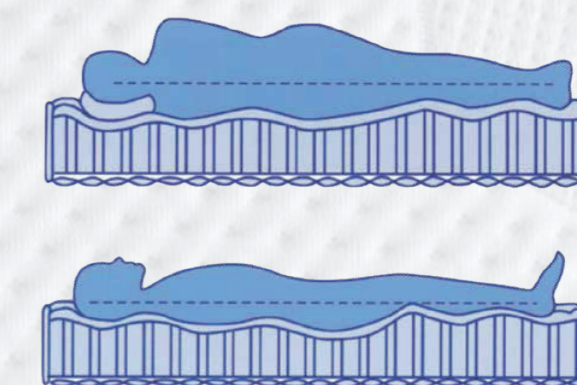

ORTOGEL Artesano

El colchón **Ortogel** es un colchón diseñado con tecnología sanitaria y con tejido Celliant. Elimina todos los puntos de presión y favorece la circulación sanguínea y nos ayuda en el descanso. Se adapta de forma natural a la anatomía de nuestro cuerpo, garantizando un perfecto equilibrio para nuestro descanso.

ORTOGEL

Artesano

Moldea el cuerpo y proporciona una sensación de ingravidez

Es un colchón indeformable

Con el gel firme se ha conseguido un colchón que permite una posición correcta de la columna para el reposo, contribuyendo a restablecer las malas posturas establecidas durante el día. Su uso constante favorece:

- Un desarrollo equilibrado de la columna vertebral.
- Una postura correcta.
- La circulación sanguínea.
- Impide la aparición de dolores patológicos producidos por la curvatura de la columna.

Dolores de cabeza - Tortícolis